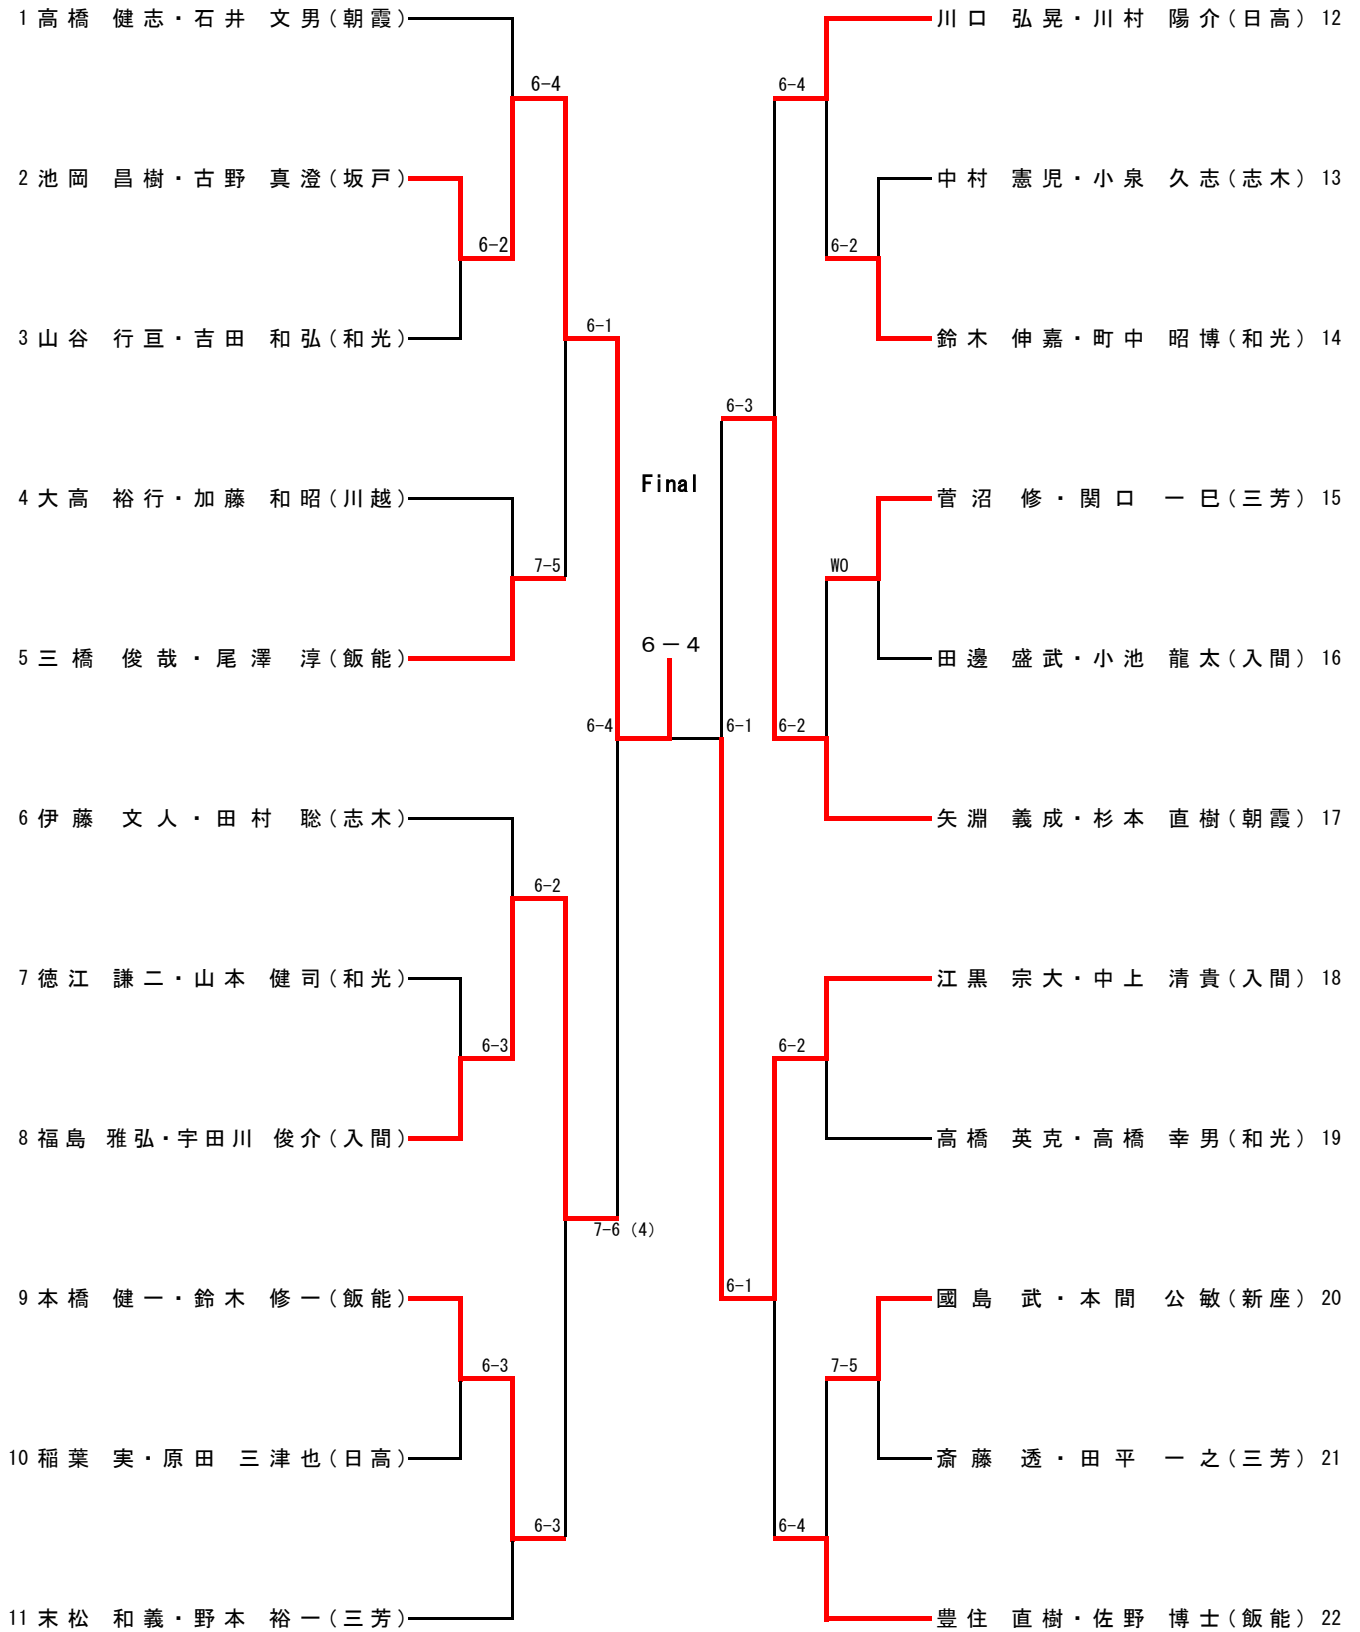

# ベテラン男子ダブルス (45歳以上)

1R 2R QF SF SF QF 2R 1R

## ベテラン男子ダブルス(60歳以上)

1R SF F